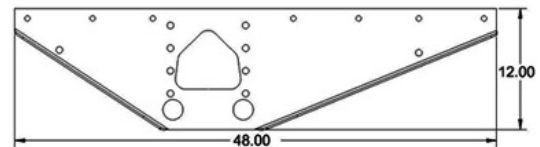

GREAT DANE MOUNTING GUSSETS

GREAT DANE STYLE UNIVERSAL

Part Number	Description
13646	C/S
13647	R/S

GREAT DANE HOLLAND LEGS

Part Number	Description
13648	C/S
13649	R/S

GREAT DANE HOLLAND LEGS

Part Number	Description
16295	C/S HOLLAND
16296	R/S HOLLAND

GREAT DANE SUPERSEAL

Part Number	Description
104-32463	C/S
104-32464	R/S

GREAT DANE STYLE

Part Number	Description	Part Number	Description
40103830	R/S	40103830001	R/S S/S
40103831	C/S	40103831001	C/S S/S

GREAT DANE STYLE

Part Number	Description	Part Number	Description
40103866	C/S	40103866G00	C/S GALV
40103867	R/S	40103867G00	R/S GALV

GREAT DANE SUPERSEAL

Part Number	Description
104-09790	C/S (STEEL)
104-W09791	R/S (STEEL)
104-13477	C/S (ALUMINUM)
104-13478	R/S (ALUMINUM)