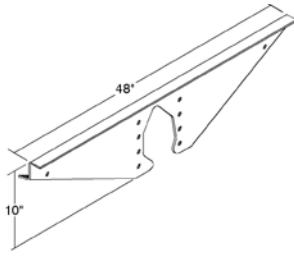

GREAT DANE SUPERSEAL

Part Number	Description
104-32463	C/S
104-32464	R/S

GREAT DANE STYLE

Part Number	Description	Part Number	Description
40103830	R/S	40103830001	R/S S/S
40103831	C/S	40103831001	C/S S/S

GREAT DANE STYLE

Part Number	Description	Part Number	Description
40103866	C/S	40103866G00	C/S GALV
40103867	R/S	40103867G00	R/S GALV

GREAT DANE SUPERSEAL

Part Number	Description
104-09790	C/S (STEEL)
104-W09791	R/S (STEEL)
104-13477	C/S (ALUMINUM)
104-13478	R/S (ALUMINUM)

GREAT DANE "P" MODEL

Part Number	Description
69102484	C/S
69102485	R/S

GREAT DANE MOUNTING GUSSETS

GREAT DANE "Q" MODEL	
Part Number	Description
40100907	R/S
40100908	C/S

GREAT DANE SUPERSEAL	
Part Number	Description
40106155	C/S ALUMINUM
40106156	R/S ALUMINUM