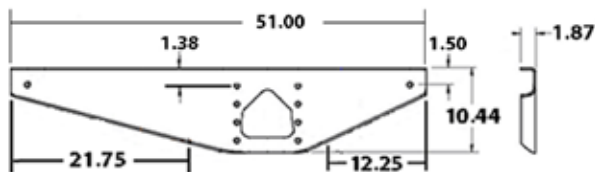

GREAT DANE SUPERSEAL

Part Number	Description
104-32463	C/S
104-32464	R/S

GREAT DANE STYLE

Part Number	Description	Part Number	Description
40103830	R/S	40103830001	R/S S/S
40103831	C/S	40103831001	C/S S/S

GREAT DANE STYLE

Part Number	Description	Part Number	Description
40103866	C/S	40103866G00	C/S GALV
40103867	R/S	40103867G00	R/S GALV

GREAT DANE SUPERSEAL

Part Number	Description
104-09790	C/S (STEEL)
104-W09791	R/S (STEEL)
104-13477	C/S (ALUMINUM)
104-13478	R/S (ALUMINUM)