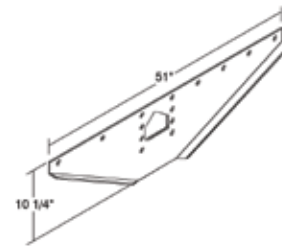

GREAT DANE MOUNTING GUSSETS

GREAT DANE STYLE UNIVERSAL

Part Number	Description
13646	C/S
13647	R/S

GREAT DANE HOLLAND LEGS

Part Number	Description
13648	C/S
13649	R/S

GREAT DANE HOLLAND LEGS

Part Number	Description
16295	C/S HOLLAND
16296	R/S HOLLAND

GREAT DANE SUPERSEAL

Part Number	Description
104-32463	C/S
104-32464	R/S

GREAT DANE STYLE

Part Number	Description	Part Number	Description
40103830	R/S	40103830001	R/S S/S
40103831	C/S	40103831001	C/S S/S

GREAT DANE STYLE

Part Number	Description	Part Number	Description
40103866	C/S	40103866G00	C/S GALV
40103867	R/S	40103867G00	R/S GALV

GREAT DANE SUPERSEAL

Part Number	Description
104-09790	C/S (STEEL)
104-W09791	R/S (STEEL)
104-13477	C/S (ALUMINUM)
104-13478	R/S (ALUMINUM)