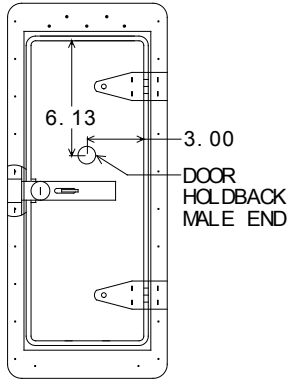

VENT DOORS

REEFER VENT ASSEMBLIES

Part Number	Material	Size	Thickness	Hinge Side
027-37710	PPW	5 x 15	3.00	RIGHT
027-37712	S/S			
027-37718	PPW	3.5 x 15	3.50/4.00	BOTTOM
027-37719	S/S			

DRY FREIGHT VENT DOOR ASSEMBLIES

Part Number	Finish	Door Size	Flange Size
024-02501	WHITE	17.00" X 11.38"	20.00" X 15.00"
024-02590	ALUMINUM		
024-02591	WHITE	17.00" X 7.00"	20.00" X 10.00"
024-02596			

Style A

Style B

Part Number	Width	Height	Style	Color
V-20	10.50"	12.25"	A	ALUMINUM
024-03005				WHITE
24	10.00"	12.00"	B	