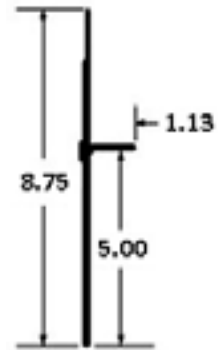

### GREAT DANE BOTTOM RAILS

Part Number	Description	Length
603089VV-9	P-SERIES STANDARD	108.00"
603089VV-27		324.63"
603089VV-52		626.00"

Part Number	Description	Length
60317303	P-SERIES	618.75"
603173VV-57	THINWALL	684.00"

Part Number	Description	Length
60309801	P-SERIES	622.63"
603098VV-57	PLATEWALL	684.00"

Part Number	Description	Length
60314801	P-SER PLATE	622.63"

Part Number	Description	Length
603132VV-27	P-SERIES	324.00"
60313207	W/SKIRT RETAINER	624.63"

Part Number	Description	Length
60315409	LAX-TEC	625.00"

Part Number	Description	Length
004-09864-09940	SUPERSEAL STD	621.25"

Part Number	Description	Length
004-27768-09940	SUPERSEAL J-MOD	621.25"

Part Number	Description	Length
AE23000-5200	PINES STD	624.00"

**ALL MAKES BOTTOM RAILS**

Part Number	Description	Length
000785	MORGAN S & P	312.00"

Part Number	Description	Length
1403809	MORGAN FRP	312.00"

Part Number	Description	Length
STR01854	STRICK	622.63"

Part Number	Description	Length
STR01857	STRICK	622.81"