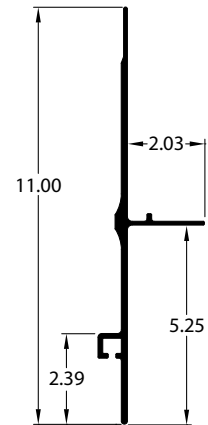

### GREAT DANE BOTTOM RAILS

Part Number	Description	Length
603017VV-57	PLATEWALL	684.00"

Part Number	Description	Length
60310502	HIGH CUBE	621.00"

Part Number	Description	Length
60318834X617.00	CTL	617.00"

Part Number	Description	Length
603041VV-27	E/S CLASSIC	325.00"
60304106		625.00"

Part Number	Description	Length
60307101	Q-MODEL	623.50"

Part Number	Description	Length
60308206	UPS Q-MOD	621.50"

Part Number	Description	Length
60318404X328.50	COMPOSITE PLATEWALL	328.50"
60318401		622.63"
60318404X670.63		670.63"

Part Number	Description	Length
60318832X624.13	COMP HIGH BASE	624.13"

Part Number	Description	Length
75561	E/S JOG UC	625.00"

### GREAT DANE BOTTOM RAILS

Part Number	Description	Length
70303	FRP INNER	622.00"

Part Number	Description	Length
71225	FRP OUTER	622.00"

Part Number	Description	Length
60304801	FRP OUTER	622.00"

Part Number	Description	Length
60305302	T/C VAN	626.00"