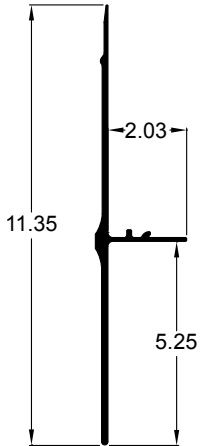

### GREAT DANE BOTTOM RAILS

Part Number	Description	Length
603017VV-57	PLATEWALL	684.00"

Part Number	Description	Length
60310502	HIGH CUBE	621.00"

Part Number	Description	Length
60318834X617.00	CTL	617.00"

### GREAT DANE BOTTOM RAILS

Part Number	Description	Length
70303	FRP INNER	622.00"

Part Number	Description	Length
71225	FRP OUTER	622.00"

Part Number	Description	Length
60304801	FRP OUTER	622.00"

Part Number	Description	Length
60305302	T/C VAN	626.00"

Part Number	Description	Length
60309302	T/C OUTER	611.44"

Part Number	Description	Length
60304906	T/C REFR.	626.00"

Part Number	Description	Length
60314606	T/C REFR.	626.00"

Part Number	Description	Length
60310806	LAX-TEC	625.00"

### GREAT DANE BOTTOM RAILS

Part Number	Description	Length
603089VV-9	P-SERIES STANDARD	108.00"
603089VV-27		324.63"
603089VV-52		626.00"

Part Number	Description	Length
60317303	P-SERIES	618.75"
603173VV-57	THINWALL	684.00"