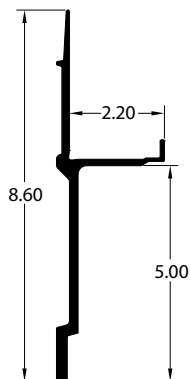

### GREAT DANE BOTTOM RAILS

Part Number	Description	Length
603089VV-9	P-SERIES STANDARD	108.00"
603089VV-27		324.63"
603089VV-52		626.00"

Part Number	Description	Length
60317303	P-SERIES	618.75"
603173VV-57	THINWALL	684.00"

Part Number	Description	Length
60309801	P-SERIES	622.63"
603098VV-57	PLATEWALL	684.00"

Part Number	Description	Length
60314801	P-SER PLATE	622.63"

Part Number	Description	Length
603132VV-27	P-SERIES	324.00"
60313207	W/SKIRT RETAINER	624.63"

Part Number	Description	Length
60315409	LAX-TEC	625.00"

Part Number	Description	Length
004-09864-09940	SUPERSEAL STD	621.25"

Part Number	Description	Length
004-27768-09940	SUPERSEAL J-MOD	621.25"

Part Number	Description	Length
AE23000-5200	PINES STD	624.00"

**ALL MAKES BOTTOM RAILS**

Part Number	Description	Length
000785	MORGAN S & P	312.00"

Part Number	Description	Length
1403809	MORGAN FRP	312.00"

Part Number	Description	Length
STR01854	STRICK	622.63"

Part Number	Description	Length
STR01857	STRICK	622.81"