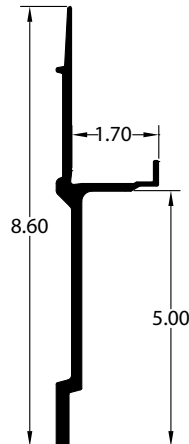

Part Number	Description	Length
60309302	T/C OUTER	611.44"

Part Number	Description	Length
60304906	T/C REFR.	626.00"

Part Number	Description	Length
60314606	T/C REFR.	626.00"

Part Number	Description	Length
60310806	LAX-TEC	625.00"

### GREAT DANE BOTTOM RAILS

Part Number	Description	Length
603089VV-9	P-SERIES STANDARD	108.00"
603089VV-27		324.63"
603089VV-52		626.00"

Part Number	Description	Length
60317303	P-SERIES	618.75"
603173VV-57	THINWALL	684.00"

Part Number	Description	Length
60309801	P-SERIES	622.63"
603098VV-57	PLATEWALL	684.00"

Part Number	Description	Length
60314801	P-SER PLATE	622.63"

Part Number	Description	Length
603132VV-27	P-SERIES	324.00"
60313207	W/SKIRT RETAINER	624.63"

Part Number	Description	Length
60315409	LAX-TEC	625.00"

Part Number	Description	Length
004-09864-09940	SUPERSEAL STD	621.25"

Part Number	Description	Length
004-27768-09940	SUPERSEAL J-MOD	621.25"

Part Number	Description	Length
AE23000-5200	PINES STD	624.00"