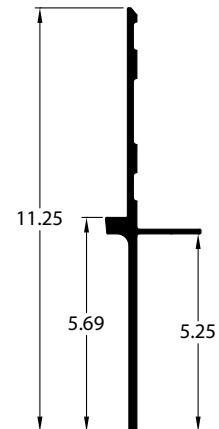

### GREAT DANE BOTTOM RAILS

Part Number	Description	Length
603017VV-57	PLATEWALL	684.00"

Part Number	Description	Length
60310502	HIGH CUBE	621.00"

Part Number	Description	Length
60318834X617.00	CTL	617.00"

### GREAT DANE BOTTOM RAILS

Part Number	Description	Length
70303	FRP INNER	622.00"

Part Number	Description	Length
71225	FRP OUTER	622.00"

Part Number	Description	Length
60304801	FRP OUTER	622.00"

Part Number	Description	Length
60305302	T/C VAN	626.00"

Part Number	Description	Length
60309302	T/C OUTER	611.44"

Part Number	Description	Length
60304906	T/C REFR.	626.00"

Part Number	Description	Length
60314606	T/C REFR.	626.00"

Part Number	Description	Length
60310806	LAX-TEC	625.00"

### GREAT DANE BOTTOM RAILS

Part Number	Description	Length
603089VV-9	P-SERIES STANDARD	108.00"
603089VV-27		324.63"
603089VV-52		626.00"

Part Number	Description	Length
60317303	P-SERIES	618.75"
603173VV-57	THINWALL	684.00"