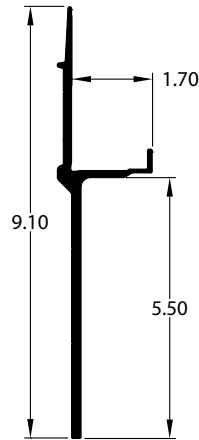

### GREAT DANE BOTTOM RAILS

Part Number	Description	Length
603017VV-57	PLATEWALL	684.00"

Part Number	Description	Length
60310502	HIGH CUBE	621.00"

Part Number	Description	Length
60318834X617.00	CTL	617.00"

Part Number	Description	Length
603041VV-27	E/S CLASSIC	325.00"
60304106		625.00"

Part Number	Description	Length
60307101	Q-MODEL	623.50"

Part Number	Description	Length
60308206	UPS Q-MOD	621.50"

Part Number	Description	Length
60318404X328.50	COMPOSITE PLATEWALL	328.50"
60318401		622.63"
60318404X670.63		670.63"

### GREAT DANE BOTTOM RAILS

Part Number	Description	Length
70303	FRP INNER	622.00"

Part Number	Description	Length
71225	FRP OUTER	622.00"

Part Number	Description	Length
60304801	FRP OUTER	622.00"

Part Number	Description	Length
60305302	T/C VAN	626.00"

Part Number	Description	Length
60309302	T/C OUTER	611.44"

Part Number	Description	Length
60304906	T/C REFR.	626.00"

Part Number	Description	Length
60314606	T/C REFR.	626.00"

Part Number	Description	Length
60310806	LAX-TEC	625.00"