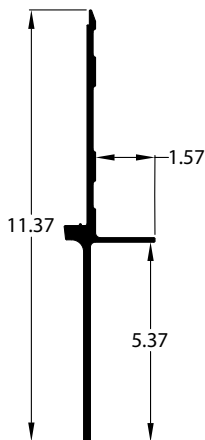

### GREAT DANE BOTTOM RAILS

Part Number	Description	Length
603017VV-57	PLATEWALL	684.00"

Part Number	Description	Length
60310502	HIGH CUBE	621.00"

Part Number	Description	Length
60318834X617.00	CTL	617.00"

Part Number	Description	Length
603041VV-27	E/S CLASSIC	325.00"
60304106		625.00"

Part Number	Description	Length
60307101	Q-MODEL	623.50"

Part Number	Description	Length
60308206	UPS Q-MOD	621.50"

Part Number	Description	Length
60318404X328.50	COMPOSITE PLATEWALL	328.50"
60318401		622.63"
60318404X670.63		670.63"

Part Number	Description	Length
60318832X624.13	COMP HIGH BASE	624.13"

Part Number	Description	Length
75561	E/S JOG UC	625.00"

### GREAT DANE BOTTOM RAILS

Part Number	Description	Length
70303	FRP INNER	622.00"

Part Number	Description	Length
71225	FRP OUTER	622.00"

Part Number	Description	Length
60304801	FRP OUTER	622.00"

Part Number	Description	Length
60305302	T/C VAN	626.00"