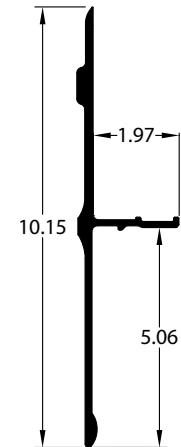

### GREAT DANE BOTTOM RAILS

Part Number	Description	Length
603017VV-57	PLATEWALL	684.00"

Part Number	Description	Length
60310502	HIGH CUBE	621.00"

Part Number	Description	Length
60318834X617.00	CTL	617.00"

Part Number	Description	Length
60309302	T/C OUTER	611.44"

Part Number	Description	Length
60304906	T/C REFR.	626.00"

Part Number	Description	Length
60314606	T/C REFR.	626.00"

Part Number	Description	Length
60310806	LAX-TEC	625.00"

### GREAT DANE BOTTOM RAILS

Part Number	Description	Length
603089VV-9	P-SERIES STANDARD	108.00"
603089VV-27		324.63"
603089VV-52		626.00"

Part Number	Description	Length
60317303	P-SERIES	618.75"
603173VV-57	THINWALL	684.00"

Part Number	Description	Length
60309801	P-SERIES	622.63"
603098VV-57	PLATEWALL	684.00"

Part Number	Description	Length
60314801	P-SER PLATE	622.63"

Part Number	Description	Length
603132VV-27	P-SERIES	324.00"
60313207	W/SKIRT RETAINER	624.63"