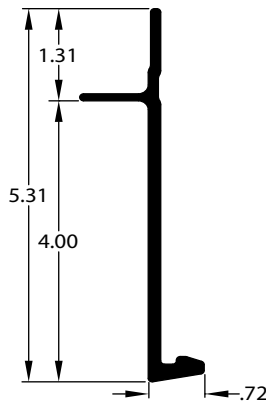

### GREAT DANE BOTTOM RAILS

Part Number	Description	Length
603017VV-57	PLATEWALL	684.00"

Part Number	Description	Length
60310502	HIGH CUBE	621.00"

Part Number	Description	Length
60318834X617.00	CTL	617.00"

Part Number	Description	Length
603041VV-27	E/S CLASSIC	325.00"
60304106		625.00"

Part Number	Description	Length
60307101	Q-MODEL	623.50"

Part Number	Description	Length
60308206	UPS Q-MOD	621.50"

Part Number	Description	Length
60318404X328.50	COMPOSITE PLATEWALL	328.50"
60318401		622.63"
60318404X670.63		670.63"

Part Number	Description	Length
60318832X624.13	COMP HIGH BASE	624.13"

Part Number	Description	Length
75561	E/S JOG UC	625.00"

### GREAT DANE BOTTOM RAILS

Part Number	Description	Length
70303	FRP INNER	622.00"

Part Number	Description	Length
71225	FRP OUTER	622.00"

Part Number	Description	Length
60304801	FRP OUTER	622.00"

Part Number	Description	Length
60305302	T/C VAN	626.00"