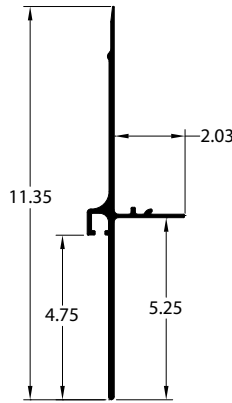

### GREAT DANE BOTTOM RAILS

Part Number	Description	Length
70303	FRP INNER	622.00"

Part Number	Description	Length
71225	FRP OUTER	622.00"

Part Number	Description	Length
60304801	FRP OUTER	622.00"

Part Number	Description	Length
60305302	T/C VAN	626.00"

Part Number	Description	Length
60309302	T/C OUTER	611.44"

Part Number	Description	Length
60304906	T/C REFR.	626.00"

Part Number	Description	Length
60314606	T/C REFR.	626.00"

Part Number	Description	Length
60310806	LAX-TEC	625.00"

### GREAT DANE BOTTOM RAILS

Part Number	Description	Length
603089VV-9	P-SERIES STANDARD	108.00"
603089VV-27		324.63"
603089VV-52		626.00"

Part Number	Description	Length
60317303	P-SERIES	618.75"
603173VV-57	THINWALL	684.00"

Part Number	Description	Length
60309801	P-SERIES	622.63"
603098VV-57	PLATEWALL	684.00"

Part Number	Description	Length
60314801	P-SER PLATE	622.63"

Part Number	Description	Length
603132VV-27	P-SERIES	324.00"
60313207	W/SKIRT RETAINER	624.63"