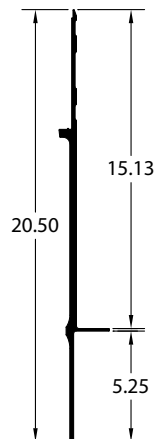

### GREAT DANE BOTTOM RAILS

Part Number	Description	Length
603017VV-57	PLATEWALL	684.00"

Part Number	Description	Length
60310502	HIGH CUBE	621.00"

Part Number	Description	Length
60318834X617.00	CTL	617.00"

Part Number	Description	Length
603041VV-27	E/S CLASSIC	325.00"
60304106		625.00"

Part Number	Description	Length
60307101	Q-MODEL	623.50"

Part Number	Description	Length
60308206	UPS Q-MOD	621.50"

Part Number	Description	Length
60318404X328.50	COMPOSITE PLATEWALL	328.50"
60318401		622.63"
60318404X670.63		670.63"

Part Number	Description	Length
60318832X624.13	COMP HIGH BASE	624.13"

Part Number	Description	Length
75561	E/S JOG UC	625.00"

### GREAT DANE BOTTOM RAILS

Part Number	Description	Length
70303	FRP INNER	622.00"

Part Number	Description	Length
71225	FRP OUTER	622.00"

Part Number	Description	Length
60304801	FRP OUTER	622.00"

Part Number	Description	Length
60305302	T/C VAN	626.00"