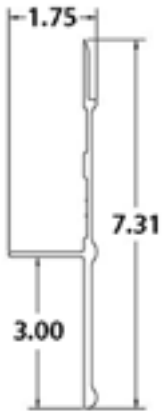

### GREAT DANE BOTTOM RAILS

Part Number	Description	Length
603089VV-9	P-SERIES STANDARD	108.00"
603089VV-27		324.63"
603089VV-52		626.00"

Part Number	Description	Length
60317303	P-SERIES	618.75"
603173VV-57	THINWALL	684.00"

Part Number	Description	Length
60309801	P-SERIES	622.63"
603098VV-57	PLATEWALL	684.00"

Part Number	Description	Length
60314801	P-SER PLATE	622.63"

Part Number	Description	Length
603132VV-27	P-SERIES	324.00"
60313207	W/SKIRT RETAINER	624.63"

Part Number	Description	Length
60315409	LAX-TEC	625.00"

Part Number	Description	Length
004-09864-09940	SUPERSEAL STD	621.25"

Part Number	Description	Length
004-27768-09940	SUPERSEAL J-MOD	621.25"

Part Number	Description	Length
AE23000-5200	PINES STD	624.00"

**ALL MAKES BOTTOM RAILS**

Part Number	Description	Length
000785	MORGAN S & P	312.00"

Part Number	Description	Length
1403809	MORGAN FRP	312.00"

Part Number	Description	Length
STR01854	STRICK	622.63"

Part Number	Description	Length
STR01857	STRICK	622.81"